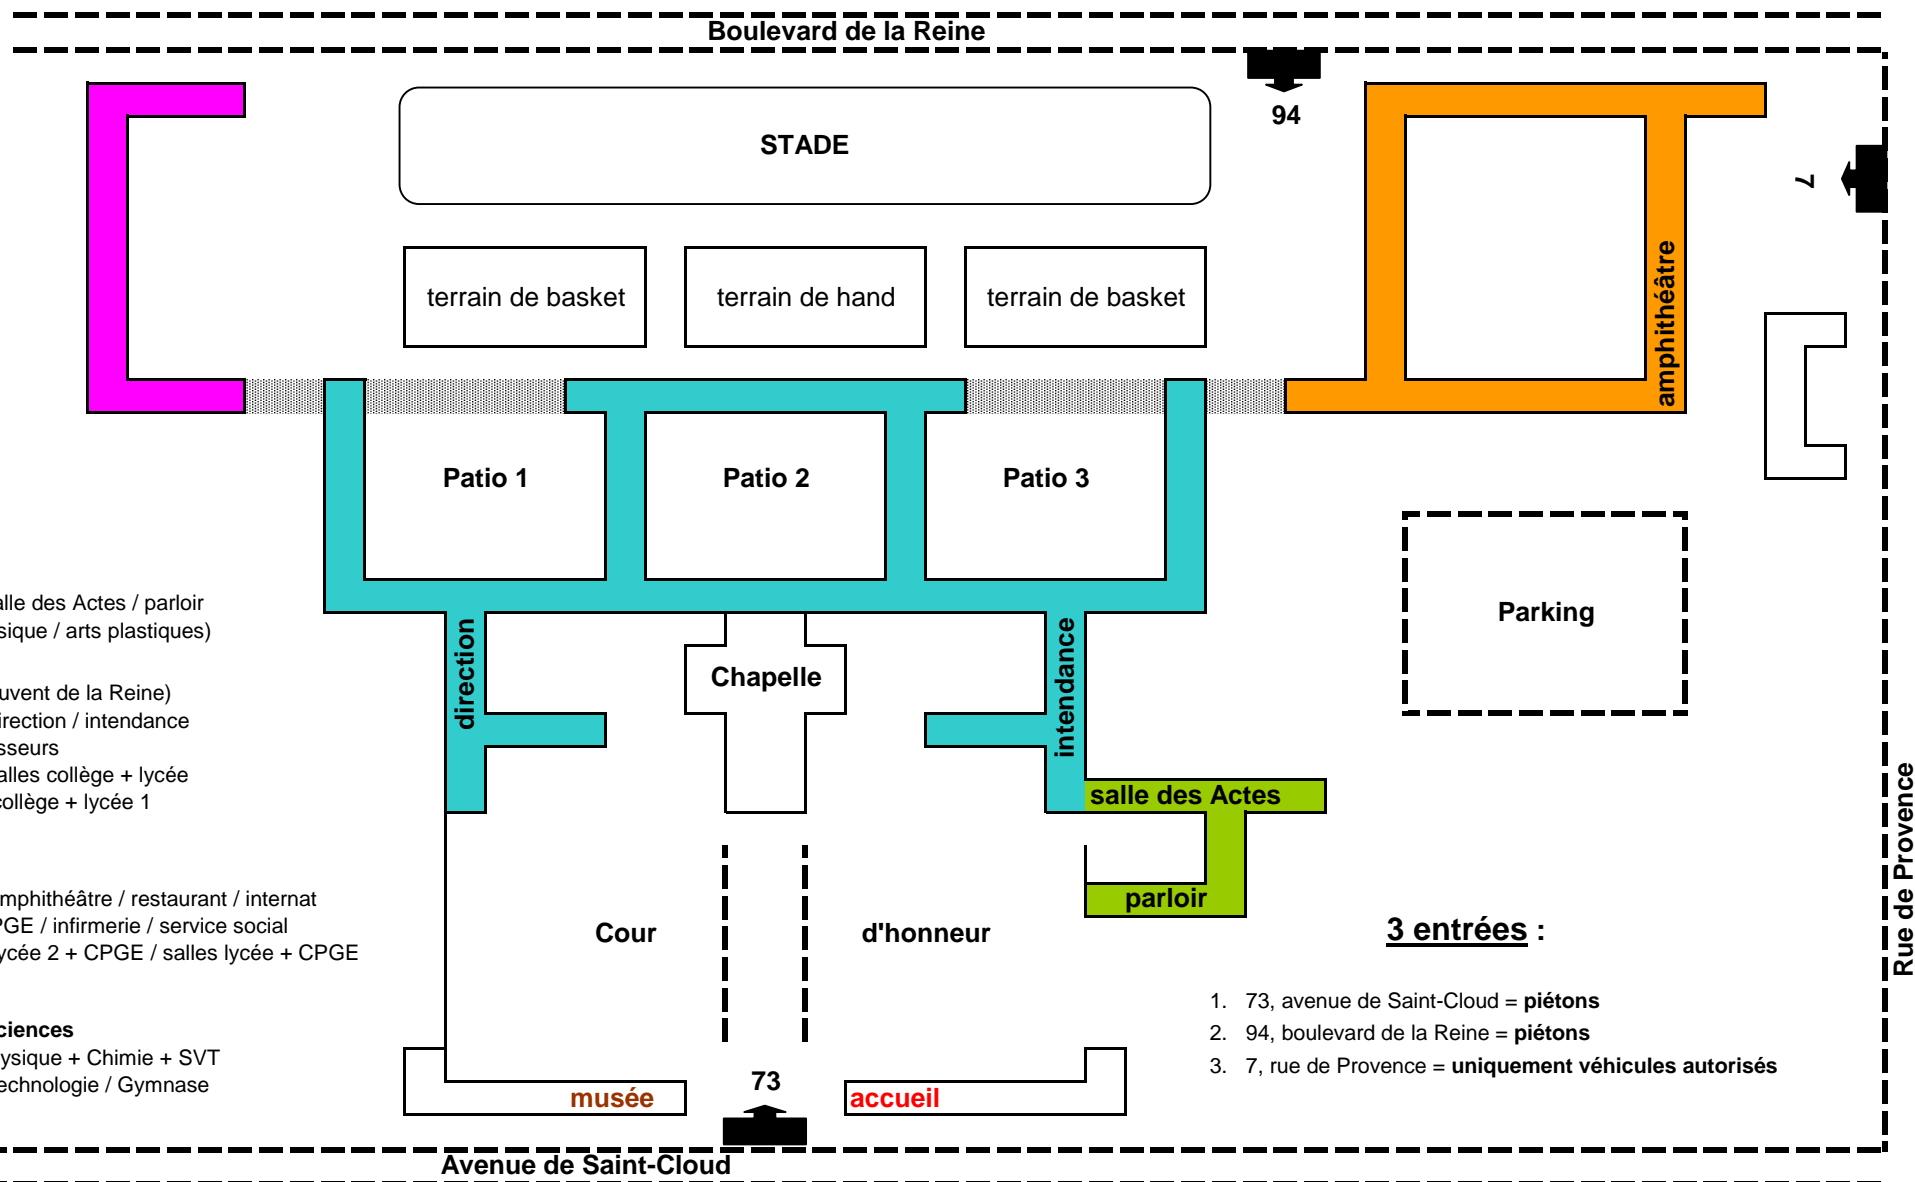

**Événement :**

**Bâtiment B:** - salle des Actes / parloir  
- salles arts (musique / arts plastiques)

**Bâtiment C** (couvent de la Reine)  
- secrétariats / direction / intendance  
- salle des professeurs  
- CDI collège / salles collège + lycée  
- vies scolaires collège + lycée 1

**Bâtiment D:** - amphithéâtre / restaurant / internat  
- CDI lycée + CPGE / infirmerie / service social  
- vies scolaires lycée 2 + CPGE / salles lycée + CPGE

**Bâtiment des sciences**  
- laboratoires Physique + Chimie + SVT  
- département Technologie / Gymnase

- 3 entrées :**
1. 73, avenue de Saint-Cloud = **piétons**
  2. 94, boulevard de la Reine = **piétons**
  3. 7, rue de Provence = **uniquement véhicules autorisés**